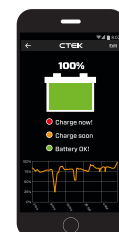

Mesurez en continu la santé de votre batterie et recevez en temps réel les informations avec Battery Sense.

Contrôleur avec bornes.

Reliez la borne positive au pôle positif, et la borne négative au pôle négatif ou à un point de mise à la masse approprié sur le véhicule.

Véhicules recommandés.
Valable pour toutes les batteries acide-plomb 12V.

TÉLÉCHARGEZ L'APPLICATION

Download app from the App Store or Google Play.

Synchronise your smartphone with your vehicle.

Get your vehicle's battery status.

PRENEZ LE CONTRÔLE

Battery Sense synchronise directement les résultats sur votre smartphone et vous envoie un compte-rendu facile à lire de l'état de la batterie de votre véhicule.

Battery Sense vous permet de surveiller concrètement l'état de charge des batteries de tous vos véhicules.

Battery Sense mesure en continu de l'état de charge de votre batterie.

Battery Sense vous envoie une notification par smartphone lorsque la charge de la batterie atteint un seuil critique.

QUALITÉ GARANTIE AVEC CTEK